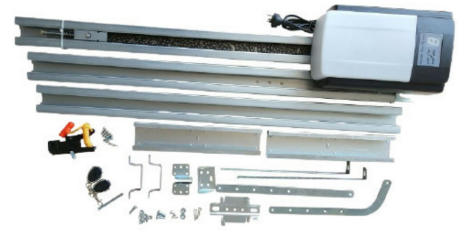

WHY US ?

Excellent Material

Terbuat dari bahan metal dan aluminium kuat untuk meminimalisir aus dan rusak yang menciptakan motor garasi otomatis yang awet dan berkualitas.

Top Notch Service

Instalasi dilakukan oleh instalatir yang sudah berpengalaman lebih dari 20 tahun di bidang motor garasi otomatis. Respon cepat dan berani bertanggung jawab.

Safe & Precise

Dengan teknologi sensor deteksi gerak, pagar akan otomatis berhenti menutup jika ada objek atau makhluk hidup yang menghalangi laju penutupan pagar untuk menghindari insiden.