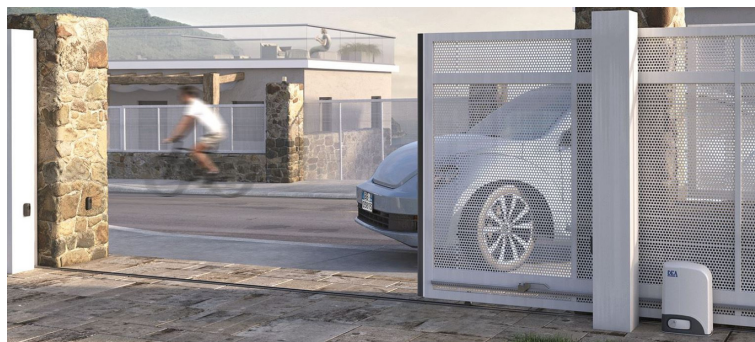

AUTOMATIC GATE SYSTEM

SISTEM PAGAR OTOMATIS

Membuka Pagar Hanya Dengan Menekan Satu Tombol!

Memudahkan keseharian pengguna dalam memasukkan dan mengeluarkan kendaraan dari garasi tanpa harus mendorong pintu pagar secara manual apalagi disaat hujan.

MEKANISME PEMBUKAAN

SLIDING GATE AUTOMATIC SYSTEM

SWING GATE AUTOMATIC SYSTEM

OVERHEAD GATE AUTOMATIC SYSTEM

Komplek Gading Bukit Indah Blok H21-
H23 Jl. Gading Bukit Raya, Kelapa
Gading Permai - Jakarta Utara, 14240