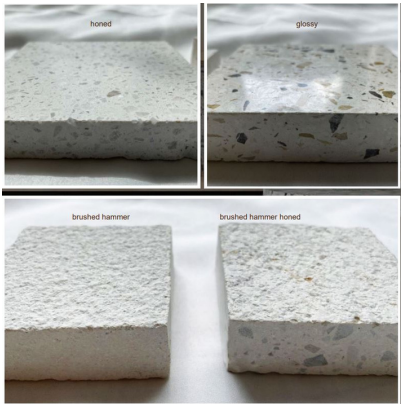

[eiko_official.id](https://www.instagram.com/eiko_official.id)

www.ptpec.co.id

+62 821 2449 9208
021 4516479 (ext. 311)

EIKO FLOOR TERRAZZO

DELIVERING THE BEST STONE

EIKO FLOOR TERRAZZO

Eiko Floor yang berkomposisi dari bebatuan alam pilihan yang diambil dari kaki pegunungan dibuat dengan perpaduan metode pengolahan dari Itali dengan teknologi yang diadopsi dari Jepang.

Dimana Eiko Floor Terrazzo ditekan dengan kekuatan lebih dari 5 juta Newtons (600 Ton) untuk menghasilkan terrazzo yang memiliki ketahanan retak, ketahanan gores, dan juga ketahanan noda yang tinggi.

Dibuat dengan teknologi mesin dari Jepang yang menjamin potongan batu yang presisi untuk menciptakan nat atau sambungan antar terrazzo yang tidak terlihat agar memberikan tampak estetik. Beberapa Kelebihan lainnya:

- Tidak mudah retak (> 7 MOHS)
- Tidak mudah gores
- Aman dari Noda
- Banyak pilihan desain & warna
- Permukaan rata
- garansi keretakan 1 tahun

- Tersedia dalam 4 jenis finishing:
- hone (matt)
 - glossy (mengkilat)
 - brushed hammer (textured)
 - brushed hammer honed (rough)