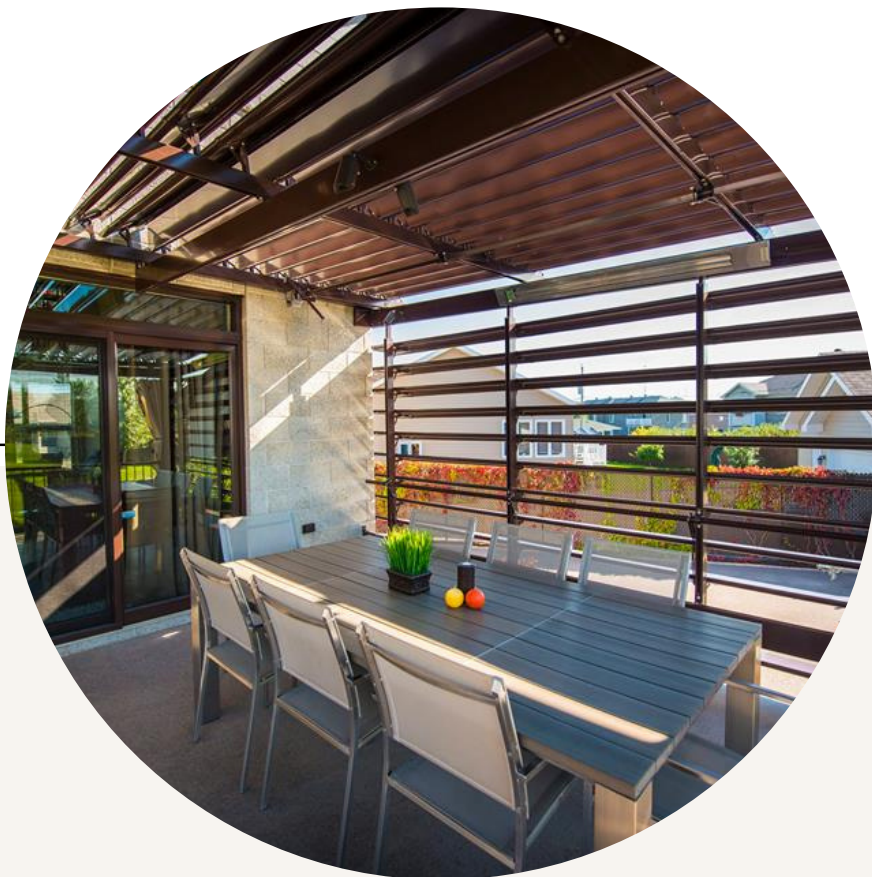

# EIKO SUNLOUVRE CANOPY

---

CANOPY FOR ADJUSTABLE  
LIGHTING & AIR CIRCULATION

## EIKO SUNLOUVRE CANOPY

---

Eiko Canopy SunLouvre adalah rangkaian konstruksi atap yang di desain untuk menunjang kenyamanan karena dapat dibuka dan ditutup setiap saat sesuai kebutuhan dan fungsi sebuah ruangan.

Dengan tarikan secara manual atau dengan remote control. Eiko Canopy SunLouvre memberikan kemudahan bagi pengguna untuk mengatur pembukaan hingga 90 derajat agar dapat menyesuaikan pencahayaan dan sirkulasi udara.

Eiko Canopy SunLouvre dapat diaplikasikan diberbagai tempat seperti : pergolas, café, void, canopy, kolam renang, taman kering, koridor, garasi, gazebo, kisi-kisi vertical, dll.